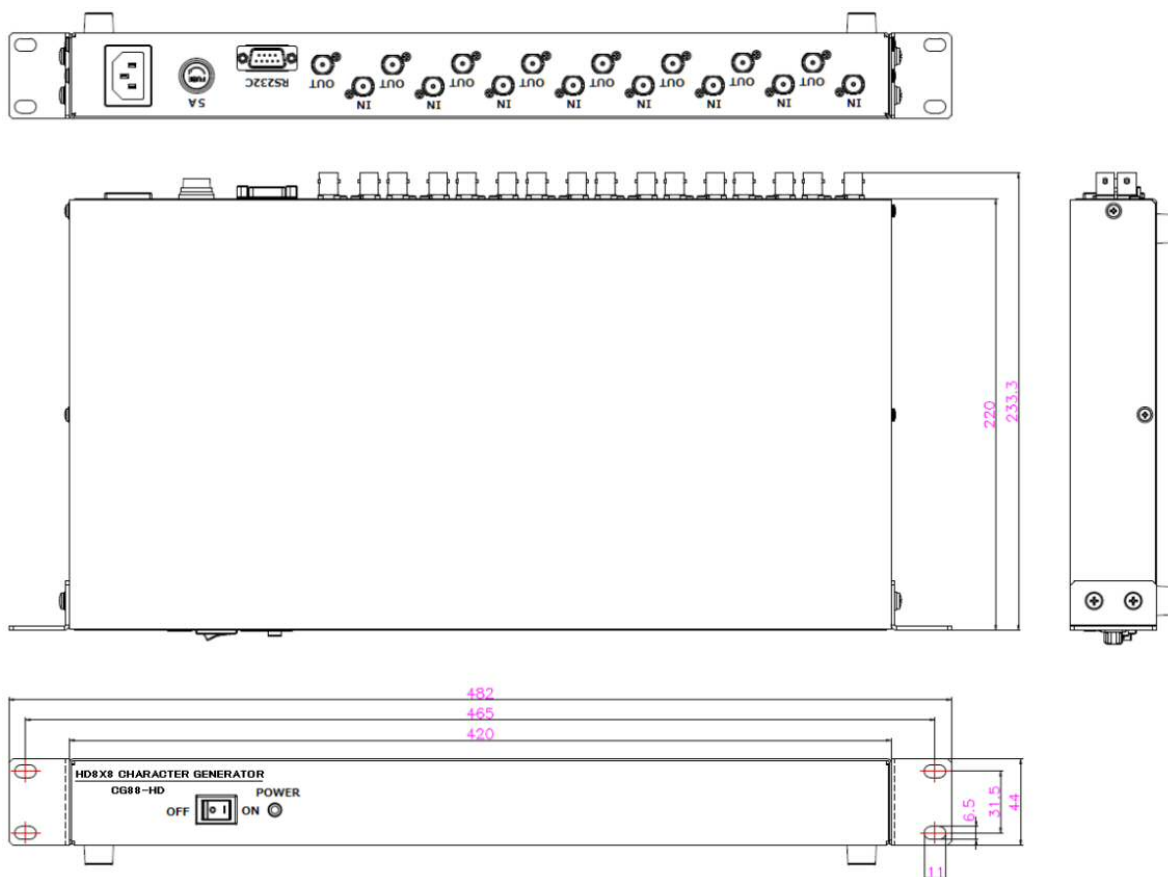

外形寸法

※ラックマウントは EIA の他 JIS も用意しております。

本書に記載の内容は、改良のため予告無しに変更することがあります。ご使用にあたっては当社にご確認下さい。

天基電気株式会社

〒207-0004 東京都東大和市清水 6-1168-2
TEL:042-564-8655 / FAX:042-566-1597